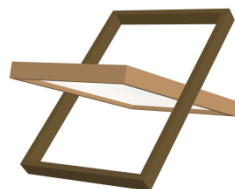

## FINESTRA PER TETTO IN LEGNO A BILICO

Modello con apertura a **BILICO**, a richiesta anche su misura.

### CARATTERISTICHE

- > Ventilazione a finestra chiusa
- > Scarico dell'eventuale condensa
- > Raccordo in alluminio preverniciato o rame
- > Varie colorazioni di telaio e vetrate speciali
- > Finestre accoppiate e/o sovrapposte
- > Verniciature e laccature su richiesta
- > Legno Noce o Rovere

### POSIZIONI DI CHIUSURA

La pratica maniglia di cui é dotata la finestra permette la chiusura dell'anta mantenendo una posizione di microventilazione o una chiusura ermetica.

Questo modello é dotato di una griglia, posizionata sul lato superiore del telaio, regolabile mediante una levetta centrale. Tramite la sua regolazione, la griglia consente una ventilazione automatica con la finestra chiusa.